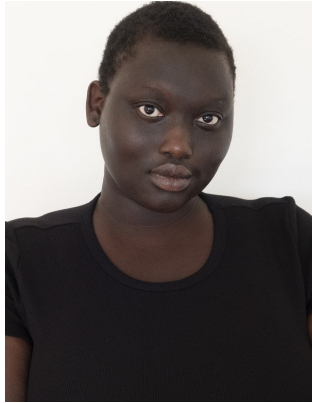

# STATE

**NYAKUETH BIEL**

HEIGHT **5'10"** HAIR **BLACK** EYES **BROWN** BRA **44DD** BUST **52"** WAIST **45"** HIPS **57.5"** DRESS **18** SHOE **10**

STATE [WWW.STATEMGMT.COM](http://WWW.STATEMGMT.COM) +1 (323) 904 9898 [LA@STATEMGMT.COM](mailto:LA@STATEMGMT.COM)