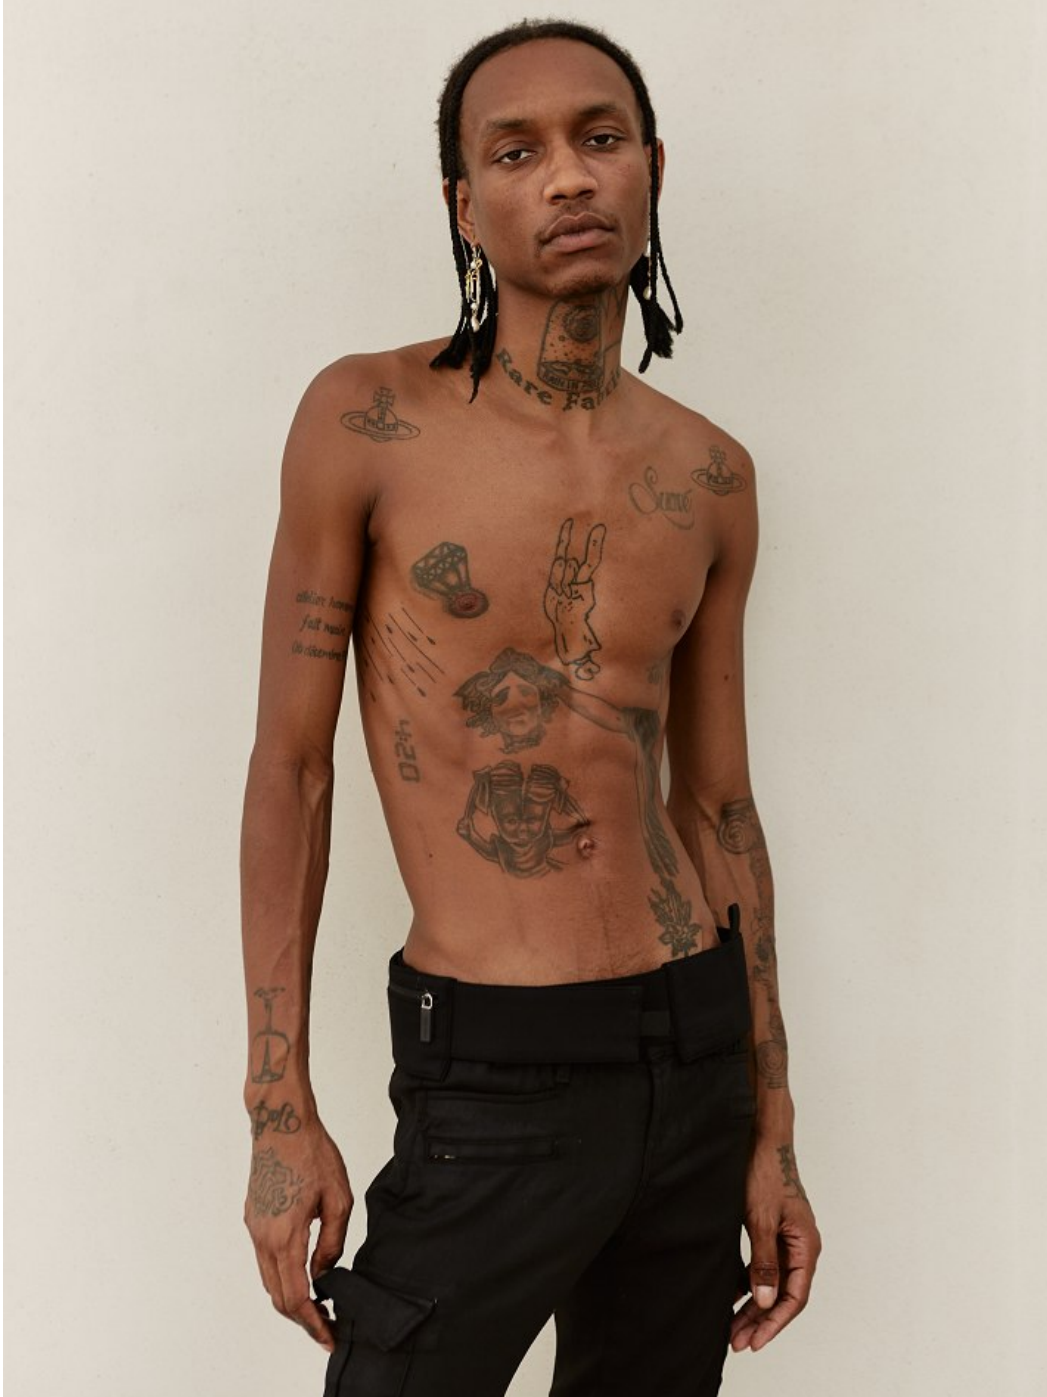

# STATE

**RICO SANCHES**

HEIGHT **6'1"** HAIR **BROWN** EYES **BROWN** WAIST **27"** INSEAM **31"** SHOE **9.5**

STATE [WWW.STATEMGMT.COM](http://WWW.STATEMGMT.COM) +1 (323) 904 9898 [LA@STATEMGMT.COM](mailto:LA@STATEMGMT.COM)