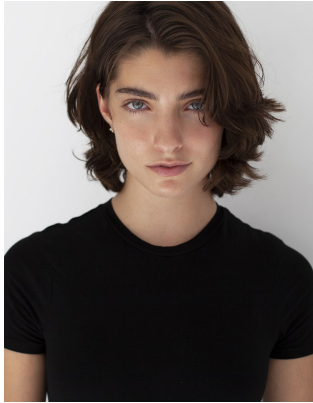

# STATE

**MELLISA ELENA**

HEIGHT **5'8.5"** HAIR **BROWN** EYES **BLUE/GREEN** BRA **32A** WAIST **24"** HIPS **34"** DRESS **2** SHOE **7**

STATE [WWW.STATEMGMT.COM](http://WWW.STATEMGMT.COM) +1 (323) 904 9898 [LA@STATEMGMT.COM](mailto:LA@STATEMGMT.COM)