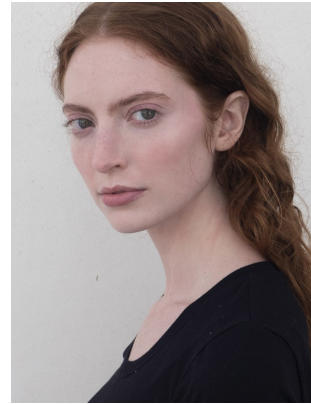

STATE

TAYLOR B.

HEIGHT **5'9"** HAIR **RED** EYES **GREEN** BRA **32"** WAIST **24"** HIPS **35"** DRESS **2** SHOE **9.5**

STATE WWW.STATEMGMT.COM +1 (323) 904 9898 LA@STATEMGMT.COM