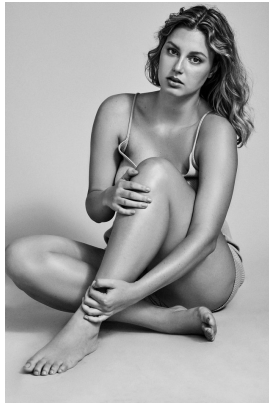

# STATE

**KASSIE GUERRA**

HEIGHT **5'8"** HAIR **DIRTY BLONDE** EYES **BROWN** BUST **34"** WAIST **29"** HIPS **41"** DRESS **8-10** SHOE **9.5**

STATE [WWW.STATEMGMT.COM](http://WWW.STATEMGMT.COM) +1 (212) 944 8896 [CURVE@STATEMGMT.COM](mailto:CURVE@STATEMGMT.COM)