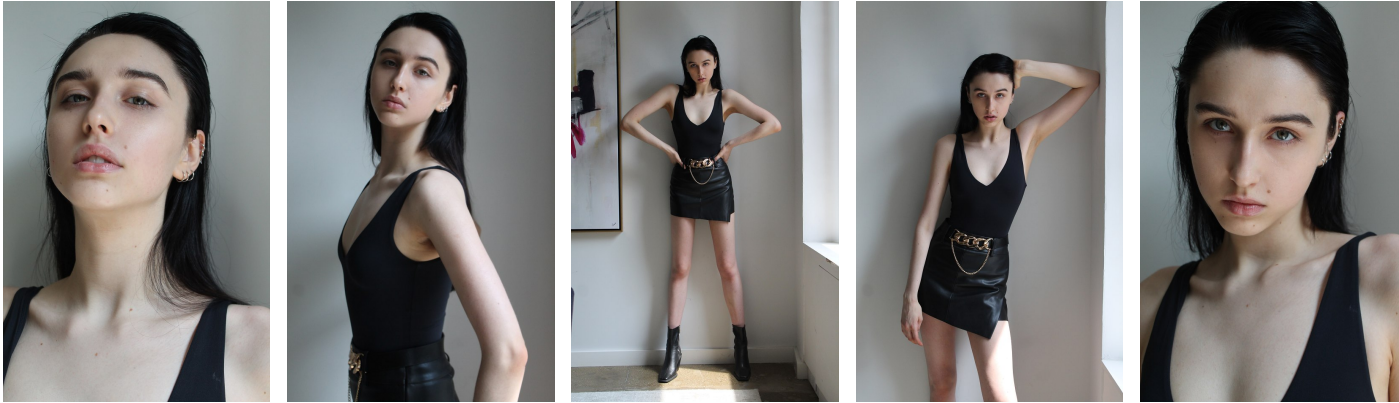

# STATE

**ALYSSA LANE**

HEIGHT **6'0"** HAIR **DARK BROWN** EYES **HAZEL** BRA **34"** WAIST **25"** HIPS **35"** DRESS **2** SHOE **10.5**

STATE [WWW.STATEMGMT.COM](http://WWW.STATEMGMT.COM) +1 (212) 944 8896 [IMAGE@STATEMGMT.COM](mailto:IMAGE@STATEMGMT.COM)