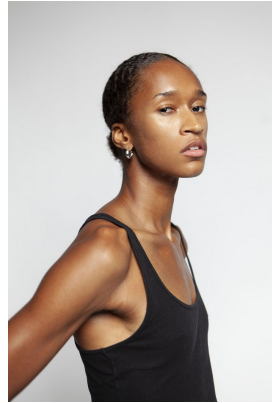

# STATE

**KENDALL BAISDEN**

HEIGHT **5'10.5"** HAIR **BROWN** EYES **BROWN** BRA **30A/B** WAIST **23"** HIPS **33.5"** DRESS **2** SHOE **8.5**

STATE [WWW.STATEMGMT.COM](http://WWW.STATEMGMT.COM) +1 (212) 944 8896 [IMAGE@STATEMGMT.COM](mailto:IMAGE@STATEMGMT.COM)