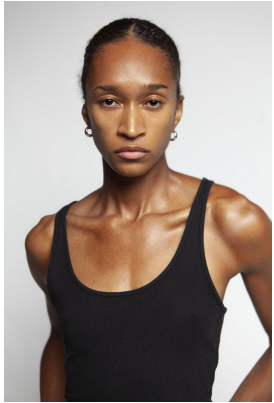

# STATE

**KENDALL BAISDEN**

HEIGHT **5'10.5"** HAIR **BROWN** EYES **BROWN** BRA **30A/B** WAIST **23"** HIPS **33.5"** DRESS **2** SHOE **8.5**

STATE [WWW.STATEMGMT.COM](http://WWW.STATEMGMT.COM) +1 (212) 944 8896 [IMAGE@STATEMGMT.COM](mailto:IMAGE@STATEMGMT.COM)