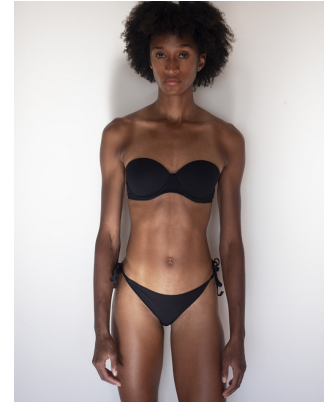

# STATE

**KENDALL BAISDEN**

HEIGHT **5'10.5"** HAIR **BROWN** EYES **BROWN** BRA **30A/B** WAIST **23"** HIPS **33.5"** DRESS **2** SHOE **8.5**

STATE [WWW.STATEMGMT.COM](http://WWW.STATEMGMT.COM) +1 (212) 944 8896 [IMAGE@STATEMGMT.COM](mailto:IMAGE@STATEMGMT.COM)