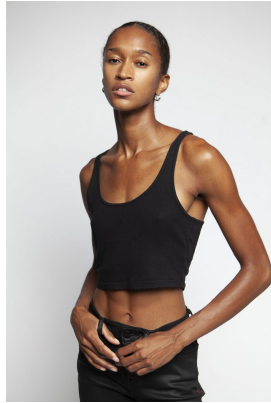

# STATE

**KENDALL BAISDEN**

HEIGHT **5'10.5"** HAIR **BROWN** EYES **BROWN** BRA **30A/B** WAIST **23"** HIPS **33.5"** DRESS **2** SHOE **8.5**

STATE [WWW.STATEMGMT.COM](http://WWW.STATEMGMT.COM) +1 (212) 944 8896 [IMAGE@STATEMGMT.COM](mailto:IMAGE@STATEMGMT.COM)